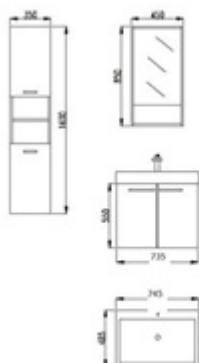

## Badkamermeubel Manuela

Totaal prijs voor de set badkamermeubelen !

Wastafel in kunstmarmor : 520X480X525(mm)  
Onderbouwmeubel met deur : 520X480X525 (mm)  
Spiegel : 900x450(mm)

Beschikbaar in zwart glanzend en donker eik

## Badkamermeubel Madison

Wastafel 580X470 mm

Meubel met lade 580X470X450mm

Spiegel 800X500 mm

Kenmerken :

- Easy install
- Spiegel

Prijs incl. BTW: 489 euros

Reference : G28-45

## Badkamermeubel Madonna

Totaal prijs voor de set badkamermeubelen !

Wastafel in kunstmarmer : 800X380X90(mm)  
Onderbouwmeubel met 2 ladden : 800X380X500 (mm)  
Spiegel : 800x800(mm)

Kenmerken :

- Spiegel

## Badkamermeubel Magnolia

Totaal prijs voor de set badkamermeubelen ! Wastafel in kunstmarmer en Onderbouwmeubel met 2 ladden : 900x550x400 (mm) Spiegel : 900x500(mm)

Kenmerken :

- Beschikbaar in verschillende kleuren
- Easy install
- Spiegel