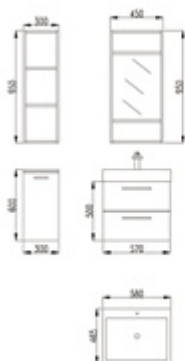

Badkamermeubel Nicoletta

Meubel met kolomkast en spiegel
Onze meubels zijn al in de fabriek gemonteerd !

Kenmerken :

- Beschikbaar in verschillende kleuren
- Easy install
- Spiegel

Prijs incl. BTW: 499 euros

Reference : G28-5