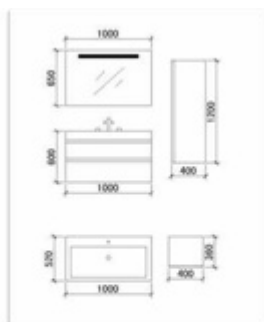

## Badkamermeubel Madison

Wastafel 580X470 mm

Meubel met lade 580X470X450mm

Spiegel 800X500 mm

Kenmerken :

- Easy install
- Spiegel

Prijs incl. BTW: 489 euros

Reference : G28-45

## Badkamermeubel Madonna

Totaal prijs voor de set badkamermeubelen !

Wastafel in kunstmarmer : 800X380X90(mm)  
Onderbouwmeubel met 2 ladden : 800X380X500 (mm)  
Spiegel : 800x800(mm)

Kenmerken :

- Spiegel

## Badkamermeubel Aurora

Totaal prijs voor "ensemble"badkamermeubelen !

Wastafel in kunstmarmer : 1000X520X600 (mm)  
Onderbouwmeubel met laden : 1000X520X600 (mm)  
Spiegel met verlichting : 1000X650 (mm)  
Kolomkast: 400x360x1200 (mm)  
verkrijgbaar in verschillende kleuren

## Badkamermeubel Maeva

Totaal prijs voor set badkamermeubels !

<br><br>

Wastafel in kunstmarmer : 1350x555x160 (mm)

Onderbouwmeubel met twee laden : 1350x555x480 (mm)

Spiegel met kast : 1350x150x600 (mm)

<br><br>