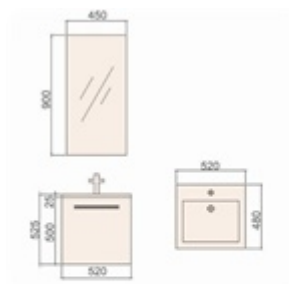

## Badkamermeubel "Pamela"

Hangbadkamermeubel

Handwasbakje

Afmetingen :400x230x660 mm

Beschikbaar in andere afmetingen

Onze meubels zijn al in de fabriek gemonteerd !

Kenmerken :

- Spiegel

## Badkamermeubel Manuela

Totaal prijs voor de set badkamermeubelen !

Wastafel in kunstmarmor : 520X480X525(mm)  
Onderbouwmeubel met deur : 520X480X525 (mm)  
Spiegel : 900x450(mm)

Beschikbaar in zwart glanzend en donker eik

## Badkamermeubel Madison

Wastafel 580X470 mm

Meubel met lade 580X470X450mm

Spiegel 800X500 mm

Kenmerken :

- Easy install
- Spiegel

Prijs incl. BTW: 489 euros

Reference : G28-45

## Badkamermeubel Madonna

Totaal prijs voor de set badkamermeubelen !

Wastafel in kunstmarmer : 800X380X90(mm)  
Onderbouwmeubel met 2 ladden : 800X380X500 (mm)  
Spiegel : 800x800(mm)

Kenmerken :

- Spiegel