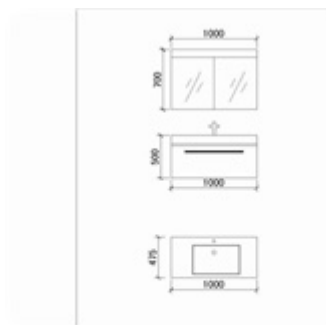

Kenmerken :

- Kolom
- Easy install
- Spiegel

Prijs incl. BTW: 999 euros

Reference : G28-32