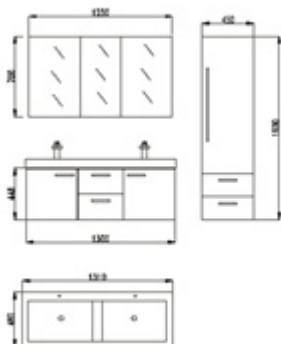

Badkamermeubel Vero

Totaal prijs voor "ensemble" badkamermeubelen !

Wastafel in kunstmarmer : 1310x480x160 (mm)

Onderbouwmeubel met twee deuren en twee laden : 1300x470x448 (mm)

Spiegel met toiletkast drie door : 1250x150x700 (mm)

Kolomkast: 450x340x1600 (mm)

verkrijgbaar in verschillende kleuren

Optioneel kraan

Optioneel licht

Onze meubels zijn al in de fabriek gemonteerd !

Kenmerken :

- Kolom
- Spiegel

Prijs incl.btw: 1499 euros

Reference : g28-1