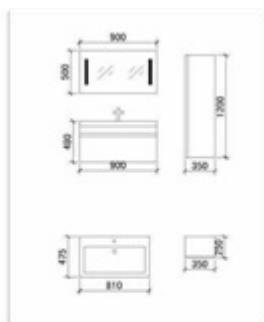

Badkamermeubel Amelia

Totaal prijs voor "ensemble"badkamermeubelen !

Wastafel in kunstmarmer : 900x475x480 (mm)
Onderbouwmeubel met laden : 900x475x480 (mm)
Spiegel met verlichting : 900x500 (mm)
Kolomkast: 350x250x1200 (mm)

Kenmerken :

- Kolom
- Easy install
- Spiegel

Prijs incl. BTW: 699 euros

Reference : G28-35