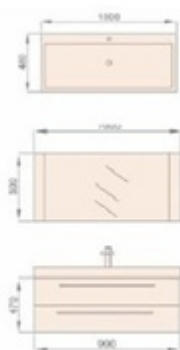

Badkamermeubel Maddy

Kenmerken :

- Beschikbaar in verschillende kleuren
- Easy install
- Spiegel

Prijs incl. BTW: 799 euros

Reference : g28-47