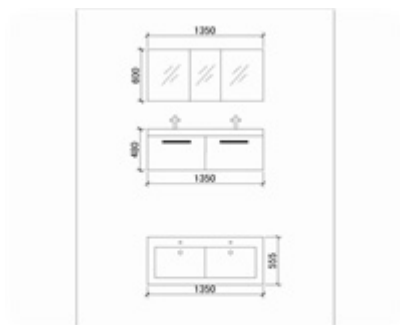

Totaal prijs voor set badkamermeubels !

Wastafel in kunstmarmer : 1350x555x160 (mm)

Onderbouwmeubel met twee laden : 1350x555x480 (mm)

Spiegel met kast : 1350x150x600 (mm)

verkrijgbaar in verschillende kleuren

Mengkraan Grohe of Hansgrohe in optie

Optioneel kolomkast, 2 modellen beschikbaar

Kenmerken :

- Spiegel

Prijs incl.btw: 1499 euros

Reference : G28-36